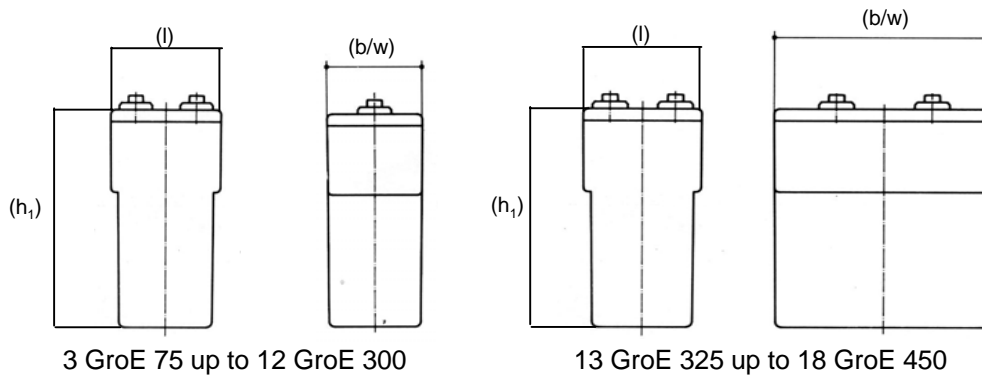

Single cell

Design life:
25 years

Low
maintenance

Recyclable

Special high
current performance

Cells with GroE 25-Plate

Type	Part number	Nominal voltage	Nominal capacity	Length	Width	Height up to top of cover	Height* incl. connectors	Installed length	Weight cell including acid	Weight acid **	Internal resistance	Short circuit current	Terminal
		V	C ₁₀ 1,8 V/C 20 °C Ah	(l) max. mm	(b/w) max. mm	(h ₁) max. mm	max. mm	(B/L) mm	approx. kg	approx. kg	mΩ	A	
3 GroE 75	NVGR020075WC0FA	2	75	182	153	364	411	192	17.5	6.6	1.268	1624	F-M8
4 GroE 100	NVGR020100WC0FA	2	100	182	153	364	411	192	19.7	6.4	0.951	2165	F-M8
5 GroE 125	NVGR020125WC0FA	2	125	182	153	364	411	192	21.9	6.2	0.761	2706	F-M8
6 GroE 150	NVGR020150WC0FA	2	150	182	153	364	411	192	24.1	6.0	0.634	3247	F-M8
7 GroE 175	NVGR020175WC0FA	2	175	182	153	364	411	192	26.3	5.8	0.543	3788	F-M8
8 GroE 200	NVGR020200WC0FA	2	200	182	228	364	411	192	33.2	9.4	0.475	4329	F-M8
9 GroE 225	NVGR020225WC0FA	2	225	182	228	364	411	192	35.4	9.2	0.422	4871	F-M8
10 GroE 250	NVGR020250WC0FA	2	250	182	228	364	411	192	37.6	9.0	0.380	5412	F-M8
11 GroE 275	NVGR020275WC0FA	2	275	182	228	364	411	192	39.8	8.8	0.346	5953	F-M8
12 GroE 300	NVGR020300WC0FA	2	300	182	228	364	411	192	42.0	8.6	0.317	6494	F-M8
13 GroE 325	NVGR020325WC0FA	2	325	182	338	364	411	192	52.5	14.1	0.292	7035	F-M8
14 GroE 350	NVGR020350WC0FA	2	350	182	338	364	411	192	54.7	13.8	0.271	7577	F-M8
15 GroE 375	NVGR020375WC0FA	2	375	182	338	364	411	192	56.9	13.6	0.253	8118	F-M8
16 GroE 400	NVGR020400WC0FA	2	400	182	338	364	411	192	59.1	13.3	0.237	8659	F-M8
17 GroE 425	NVGR020425WC0FA	2	425	182	338	364	411	192	61.3	13.0	0.223	9200	F-M8
18 GroE 450	NVGR020450WC0FA	2	450	182	338	364	411	192	63.5	12.7	0.211	9741	F-M8

* The above mentioned height can differ depending on the used vent(s)

** Acid density $d_N = 1,22 \text{ kg/l}$

Container, terminal and torque

Container:
SAN (Styrolacrylnitril)

25 Nm

Technical characteristics and data